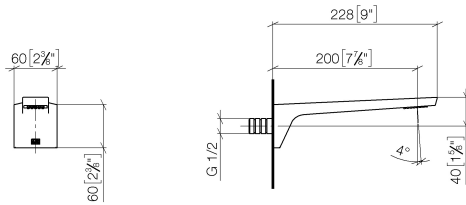

13 800 705

- Ausladung 200 mm
- starrer Auslauf
- rechteckiges Strahlbild mit 40 Einzelstrahlen
- Bohrungsdurchmesser 37 mm
- bleifrei
- Anschluss 1/2"
- Steckanschluss-Montage
- Durchfluss max. 4,5 l/min
- Dieses Produkt leistet einen Beitrag zur Erfüllung der Vorgaben von nachhaltigen Gebäudezertifizierungen, z.B. LEED®, BREEAM®, DGNB

**Empfohlenes Zubehör**

**UP-Wandwinkel -**

35 085 970 90

- Max. Einbautiefe 163 mm
- Min. Einbautiefe 90 mm

13 800 705

mm [inches]

### Durchflussdiagramm